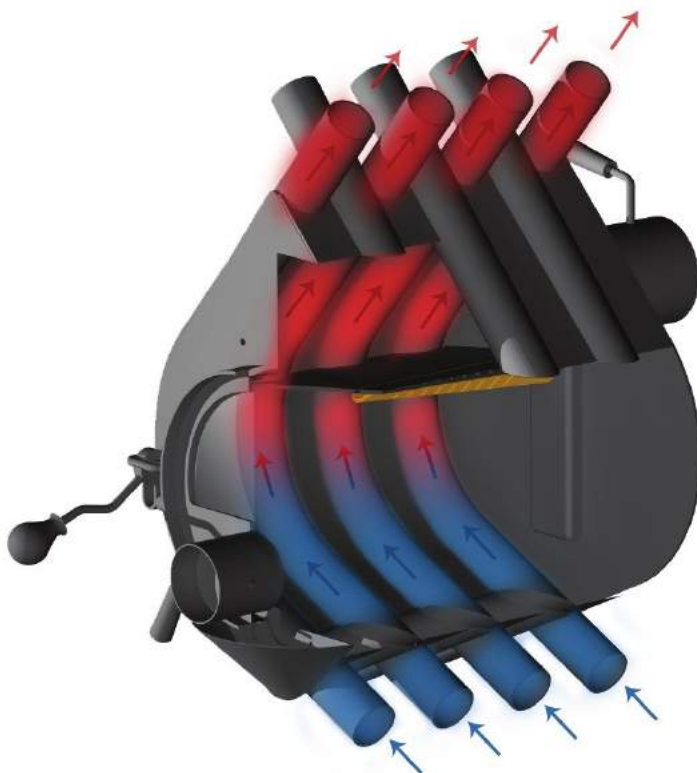

Конвекционные печи «Rud Pyrotron» высокоэффективное отопительное оборудование длительного горения.

В стандартном режиме работы печи обеспечивается обогрев отапливаемых помещений за счет конвекции и нагрева воздуха протекающего сквозь трубы в корпусе.

Печи «Rud Pyrotron» выпускаются в шести типоразмерах с тепловой мощностью от 7кВт до 56 кВт и позволяют отапливать помещения объемом до 1500м³

В основном режиме работы - тлеющее горение, печь может работать до 14 часов на одной загрузке топливом. Режим работы устанавливается потребителем при помощи регулятора мощности на дверце и регулятора газификатора на задней стенке печи..