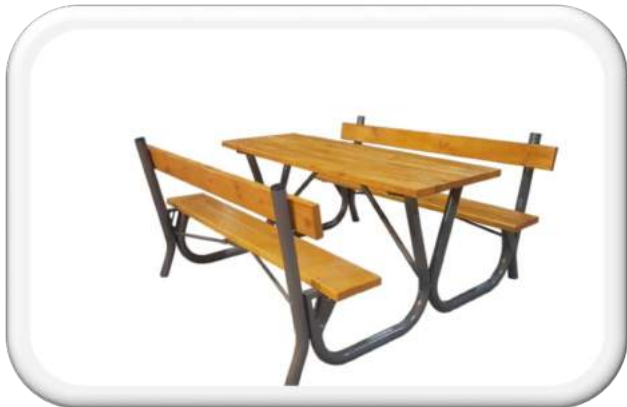

Комплект—стол для пикника.

Порошковая окраска, цвет по каталогу RAL.

Дерево: палубная доска, обработанная антисептиком и вскрыта лаком-лазурью.

Размер стола 1800x780

Цена: 7750 грн.
Артикул: 700302
Тип: СПМ
Собственное
производство.