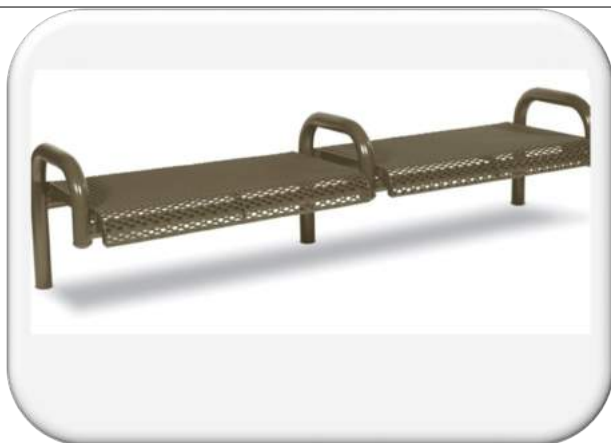

Трубная конструкция сидения.

Размер скамейки общий 2100x720

Под бетонировку.

Цена: 5600 грн  
Артикул: 700054  
Тип: СПМ  
Собственное  
производство.

**Парковая лавочка.**

**Антивандальная.**

Порошковая окраска, цвет по каталогу RAL. Перфорированный металл. Размер скамейки общий 3100x420

Под бетонировку или под анкерное крепление, свободностоящая.

Цена: 5900 грн.

Артикул: 700050

Тип: СПМ

Собственное  
производство.

**Парковая лавочка.**

**Антивандальная.**

Порошковая окраска, цвет по каталогу RAL. Перфорированный металл. Размер скамейки общий 3100x420