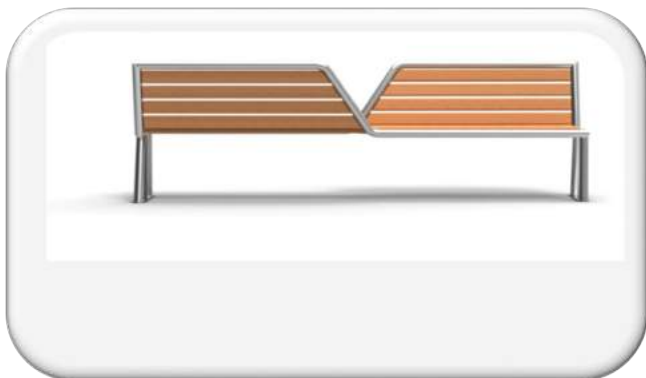

Парковая скамейка. Дизайнерская.

Неожавеющая сталь,

Дерево: сухая сосна, обработанная антисептиком и вскрыта лаком-лазурью.

Размер скамейки общий 1800x720

Под бетонировку или под анкерное крепление, свободностоящая.