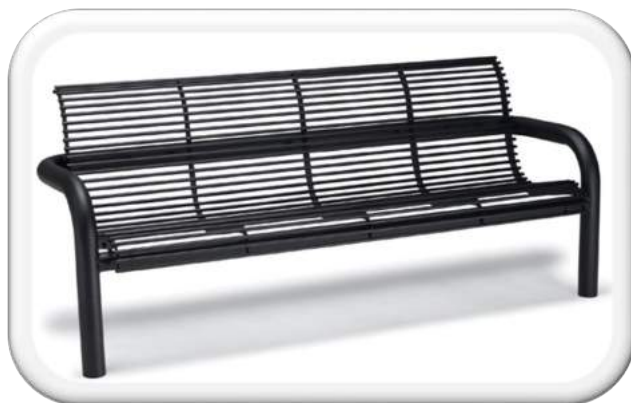

Цена: 4800 грн.
Артикул: 700049
Тип: СПМ
Собственное
производство.

Парковая скамейка.

Антивандальная.

Порошковая окраска, цвет по каталогу RAL.

Трубная конструкция сидения.

Размер скамейки общий 2100x720

Под бетонировку.